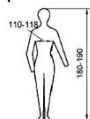

Marcare: pe eticheta cusuta

Simboluri de marcare

90618

RENANIA

S,M,L,XL, XXL, 3XL

EN ISO 13688:2013

material: 94% poliester+6% spandex/
membrana TPU/ microfleece 100 %
poliester.

Semnificatie

Model

Denumire producator

Marime

Marcaj de conformitate european

Standard respectat

Compozitia materialului

Pictograme marime cu indicarea
circumferintei bustului/ taliei si
inaltimea corpului

Pictograme de intretinere