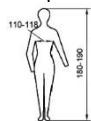

**Marcare:** pe eticheta cusuta

**Simboluri de marcare**

36B6 TORONTO

**RENANIA**

**S,M,L,XL, XXL, 3XL**

EN ISO 13688:2013

Material exterior: 100% polyester + TPU  
Captuseala termica: 100% polyester 450 g  
Captuseala: 100% polyester

**Semnificatie**

Model  
Denumire producator  
Marime  
Marcaj de conformitate european

Standard respectat

Compozitia materialului

Pictograme marime cu indicarea circumferintei bustului/ taliei si inaltimea corpului