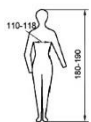

Marcare: pe eticheta cusuta

Simboluri de marcare

38B8
RENANIA
S,M,L,XL, XXL, 3XL

Semnificatie

Model
Denumire producator
Marime

EN ISO 13688:2013

Marcaj de conformitate european

100% bumbac

Compozitia materialului

Pictograme marime cu indicarea circumferintei bustului/ taliei si inaltimea corpului

Pictograme de intretinere

TÂRGU MURES
office@renania.roBUCURESTI
bucuresti@renania.roTIMISOARA
timisoara@renania.roIASI
iasi@renania.roBRASOV
brasov@renania.ro