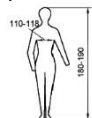

Marcare: pe eticheta cusută

Simboluri de marcare

90739

RENANIA

S,M,L,XL, XXL, 3XL

EN ISO 13688:2013

material exterior: Softshell 94% poliester + 6% spandex/
membrană TPU/ microfleece; căptuseală: 100%
poliester; căptuseală termică: 100% poliester.

Semnificație

Model

Denumire producător

Marime

Marcaj de conformitate european

Standard respectat

Compoziția materialului

Pictograme mari cu indicarea
circumferinței bustului/ taliei și înălțimea
corpului