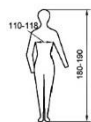

Marcare: pe eticheta cusuta

Simboluri de marcare

90781

RENANIA

S,M,L,XL, XXL, 3XL

EN ISO 13688:2013

100% bumbac

Semnificatie

Model

Denumire producator

Marime

Marcaj de conformitate european

Standard respectat

Compozitia materialului

Pictograme marime cu indicarea circumferintei bustului/ taliei si inaltimea corpului

Pictograme de intretinere