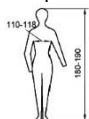

Marcare: pe eticheta cusuta

Simboluri de marcare

54B8 RENFIT

RENANIA

S,M,L,XL, XXL, XXXL

EN ISO 13688:2013

Material exterior: 100% nailon
Captuseala termica: 100% poliester
Captuseala: 100% nailon

Semnificatie

Model
Denumire producator
Marime
Marcaj de conformitate european

Standard respectat

Compozitia materialului

Pictograme marime cu indicarea circumferintei bustului/ taliei si inaltimea corpului

Pictograme de intretinere