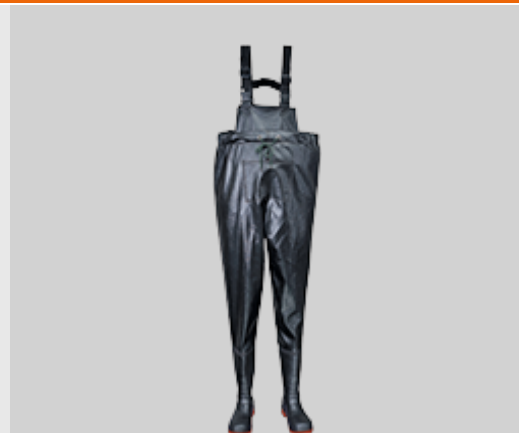

FW74 - Cizme de Protectie Chest Walder S5

Colectie: Portwest™ Work

Gama: Incaltaminte

Material caramb: PVC / Nitril

Material talpa : PVC / Nitril

Referinta: F06

Informatii despre produs

Produs confectionat din PVC/Nitril cu bombeu si talpa intermediara din otel. Talpa exterioara rosie pentru identificare usoara.

EN ISO 20345:2011 S5

Portwest™ Work

Gama completa de modele din material polimeric. Durabil si impermeabil, foarte rezistent la combustibili, uleiuri, grasimi.

Incaltaminte

Inovatia, componentele de calitate, stilul si designul experților definesc colectiile de încălțăminte Portwest.

Caracteristici

- Certificare CE
- Bombeu metalic

Culori

	EU/UK/USA
Negru	Euro 37-48, UK 4-13, US 5-14